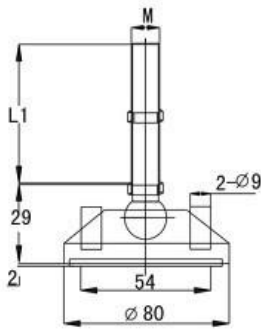

万向关节脚杯

品名	型号	螺纹直径M	螺纹长度L1	螺纹材质		最大承载
D80关节脚杯 (带孔)	D80-0850	M8	50mm	-C 碳钢镀镍	-SS 不锈钢	800KG
	D80-1050	M10	50mm			
	D80-10100	M10	100mm			
	D80-1250	M12	50mm			
	D80-12100	M12	100mm			
	D80-12150	M12	150mm			

品名	型号	螺纹直径M	螺纹长度L1	螺纹材质		最大承载
FD100固定脚杯 (带孔)	FD100-1650	M16	50mm	-C 碳钢镀镍	-SS 不锈钢	1500KG
	FD100-16100	M16	100mm			
	FD100-16150	M16	150mm			
	FD100-20100	M20	100mm			
	FD100-20150	M20	150mm			
	FD100-20200	M20	200mm			
	FD100-24150	M24	150mm			

不锈钢脚杯

型号	螺纹直径	螺纹长度	最大承载
SUS40-1255	M12	55mm	800KG
SUS54-1470	M14	70mm	1200KG
SUS68-16120	M16	115mm	1500KG
SUS80-16120	M16	120mm	1800KG