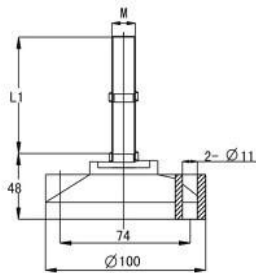

万向关节脚杯

品名	型号	螺纹直径M	螺纹长度L1	螺纹材质		最大承载
D80关节脚杯 (带孔)	D80-0850	M8	50mm	-C 碳钢镀镍	-SS 不锈钢	800KG
	D80-1050	M10	50mm			
	D80-10100	M10	100mm			
	D80-1250	M12	50mm			
	D80-12100	M12	100mm			
	D80-12150	M12	150mm			

品名	型号	螺纹直径M	螺纹长度L1	螺纹材质		最大承载
FD100固定脚杯 (带孔)	FD100-1650	M16	50mm	-C 碳钢镀镍	-SS 不锈钢	1500KG
	FD100-16100	M16	100mm			
	FD100-16150	M16	150mm			
	FD100-20100	M20	100mm			
	FD100-20150	M20	150mm			
	FD100-20200	M20	200mm			
	FD100-24150	M24	150mm			

不锈钢脚杯

型号	螺纹直径	螺纹长度	最大承载
SUS40-1255	M12	55mm	800KG
SUS54-1470	M14	70mm	1200KG
SUS68-16120	M16	115mm	1500KG
SUS80-16120	M16	120mm	1800KG